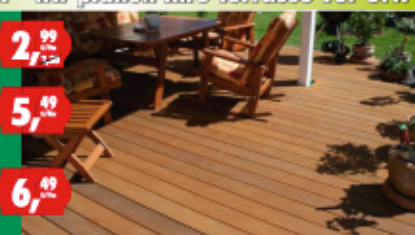

Bangkirai/Garapa

25 x 145 mm, 8 versch.
Längen am Lager, einseitig fein,
eins. grob gerillt
vorhanden
6,99 €

Wir fertigen Ihr Wunschhaus preiswert und nach Maß - Made in Germany!